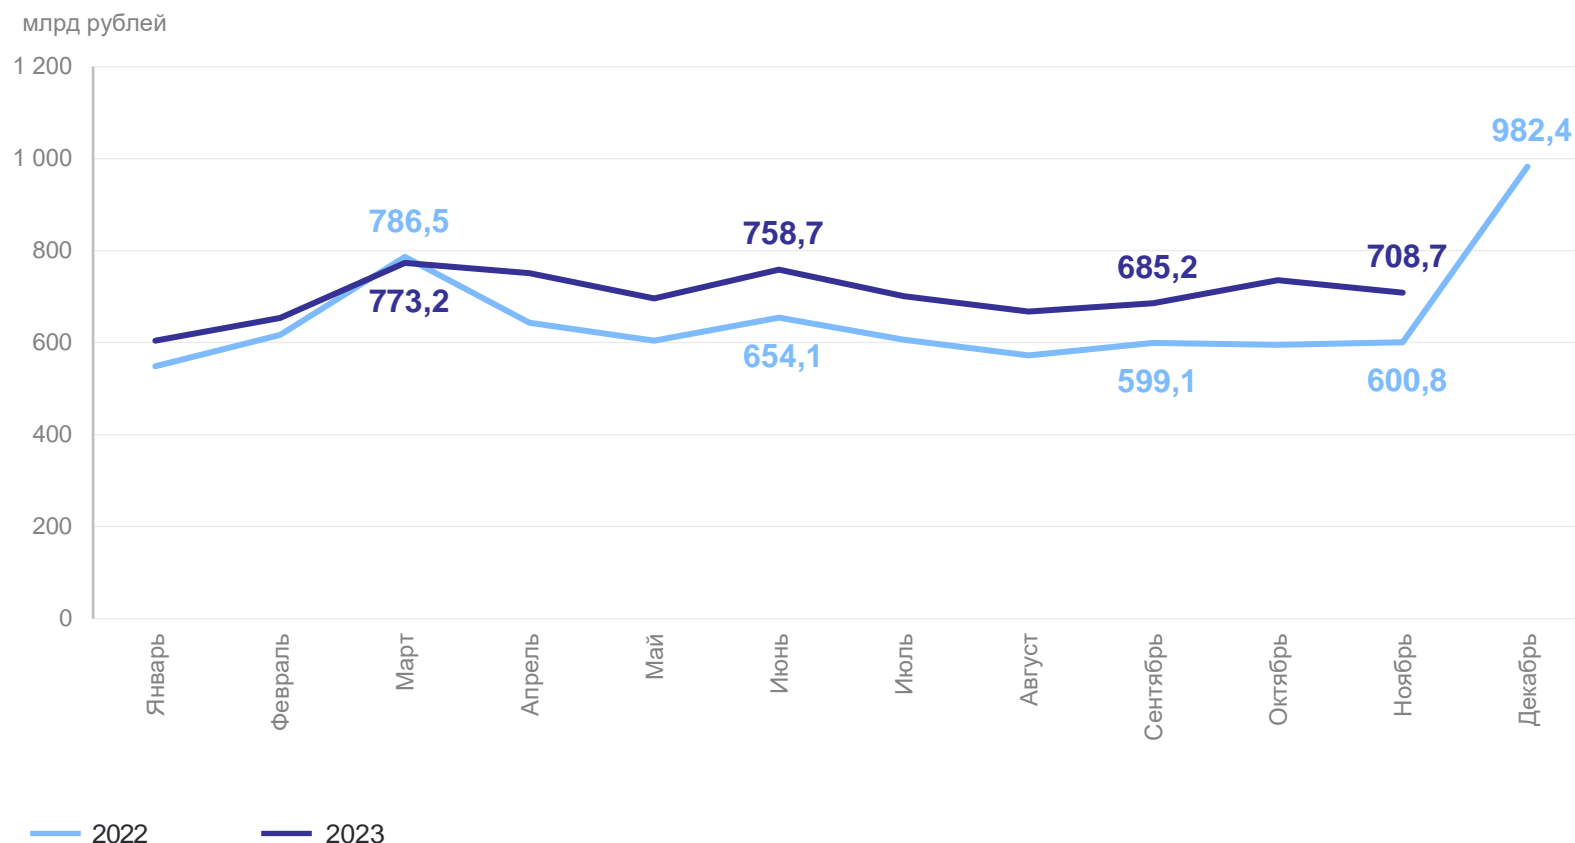

# ФОНД НАЧИСЛЕННОЙ ЗАРАБОТНОЙ ПЛАТЫ РАБОТНИКОВ ОРГАНИЗАЦИЙ

МОССТАТ

ноябрь 2023 г.

Всего

**708,7** млрд рублей

изменение  
к октябрю 2023 г.

↓ **3,6%**

изменение  
к ноябрю 2022 г.

↑ **16,9%**