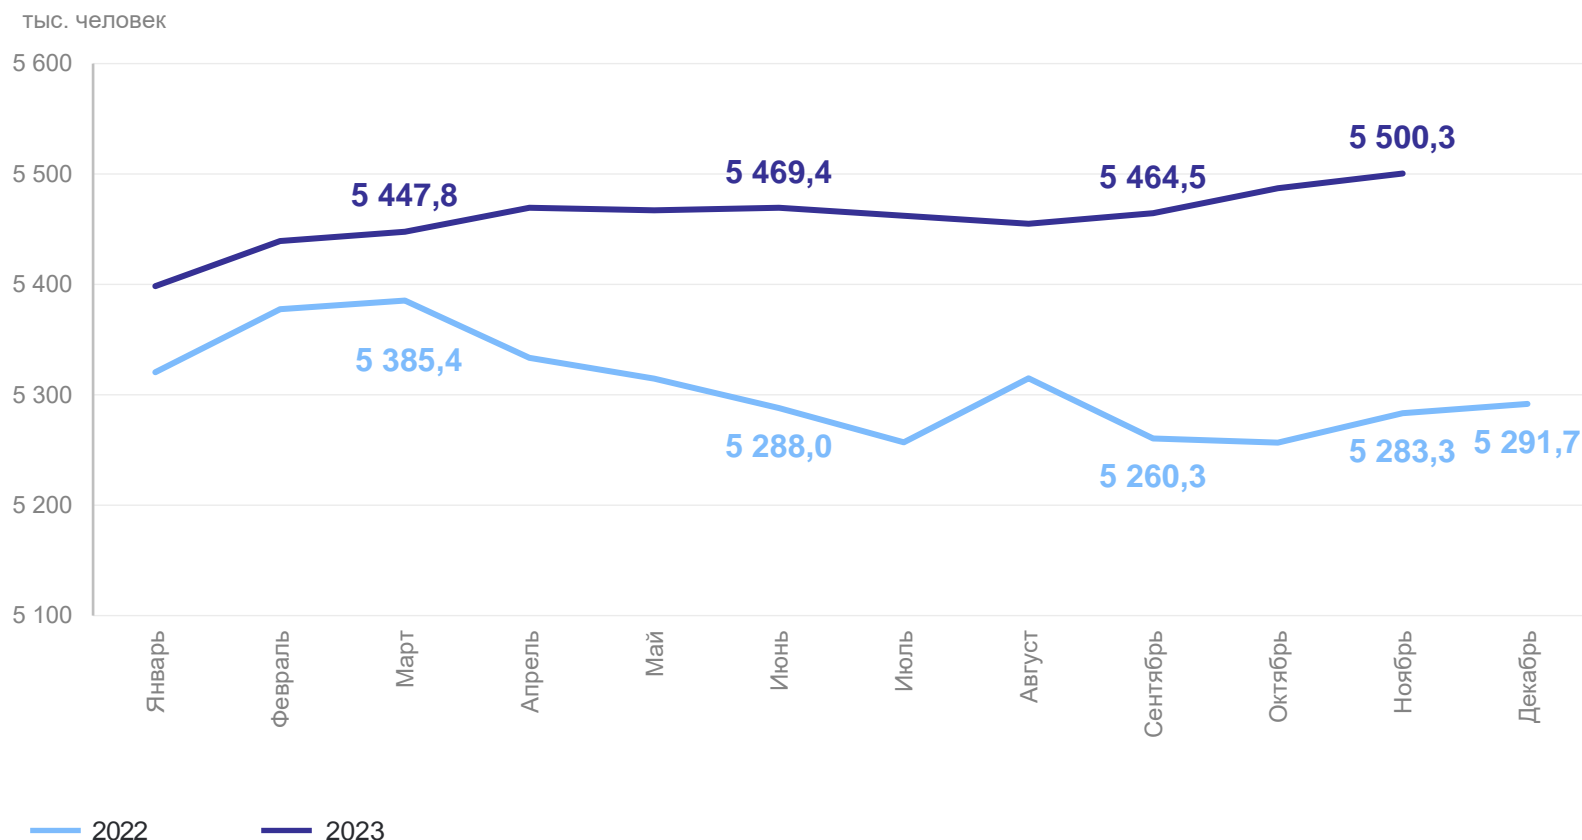

# СРЕДНЕСПИСОЧНАЯ ЧИСЛЕННОСТЬ РАБОТНИКОВ ОРГАНИЗАЦИЙ

МОССТАТ

ноябрь 2023 г.

**5 500,3** тыс. человек

изменение  
к октябрю 2023 г.

↑ **0,3%**

изменение  
к ноябрю 2022 г.

↑ **4,1%**