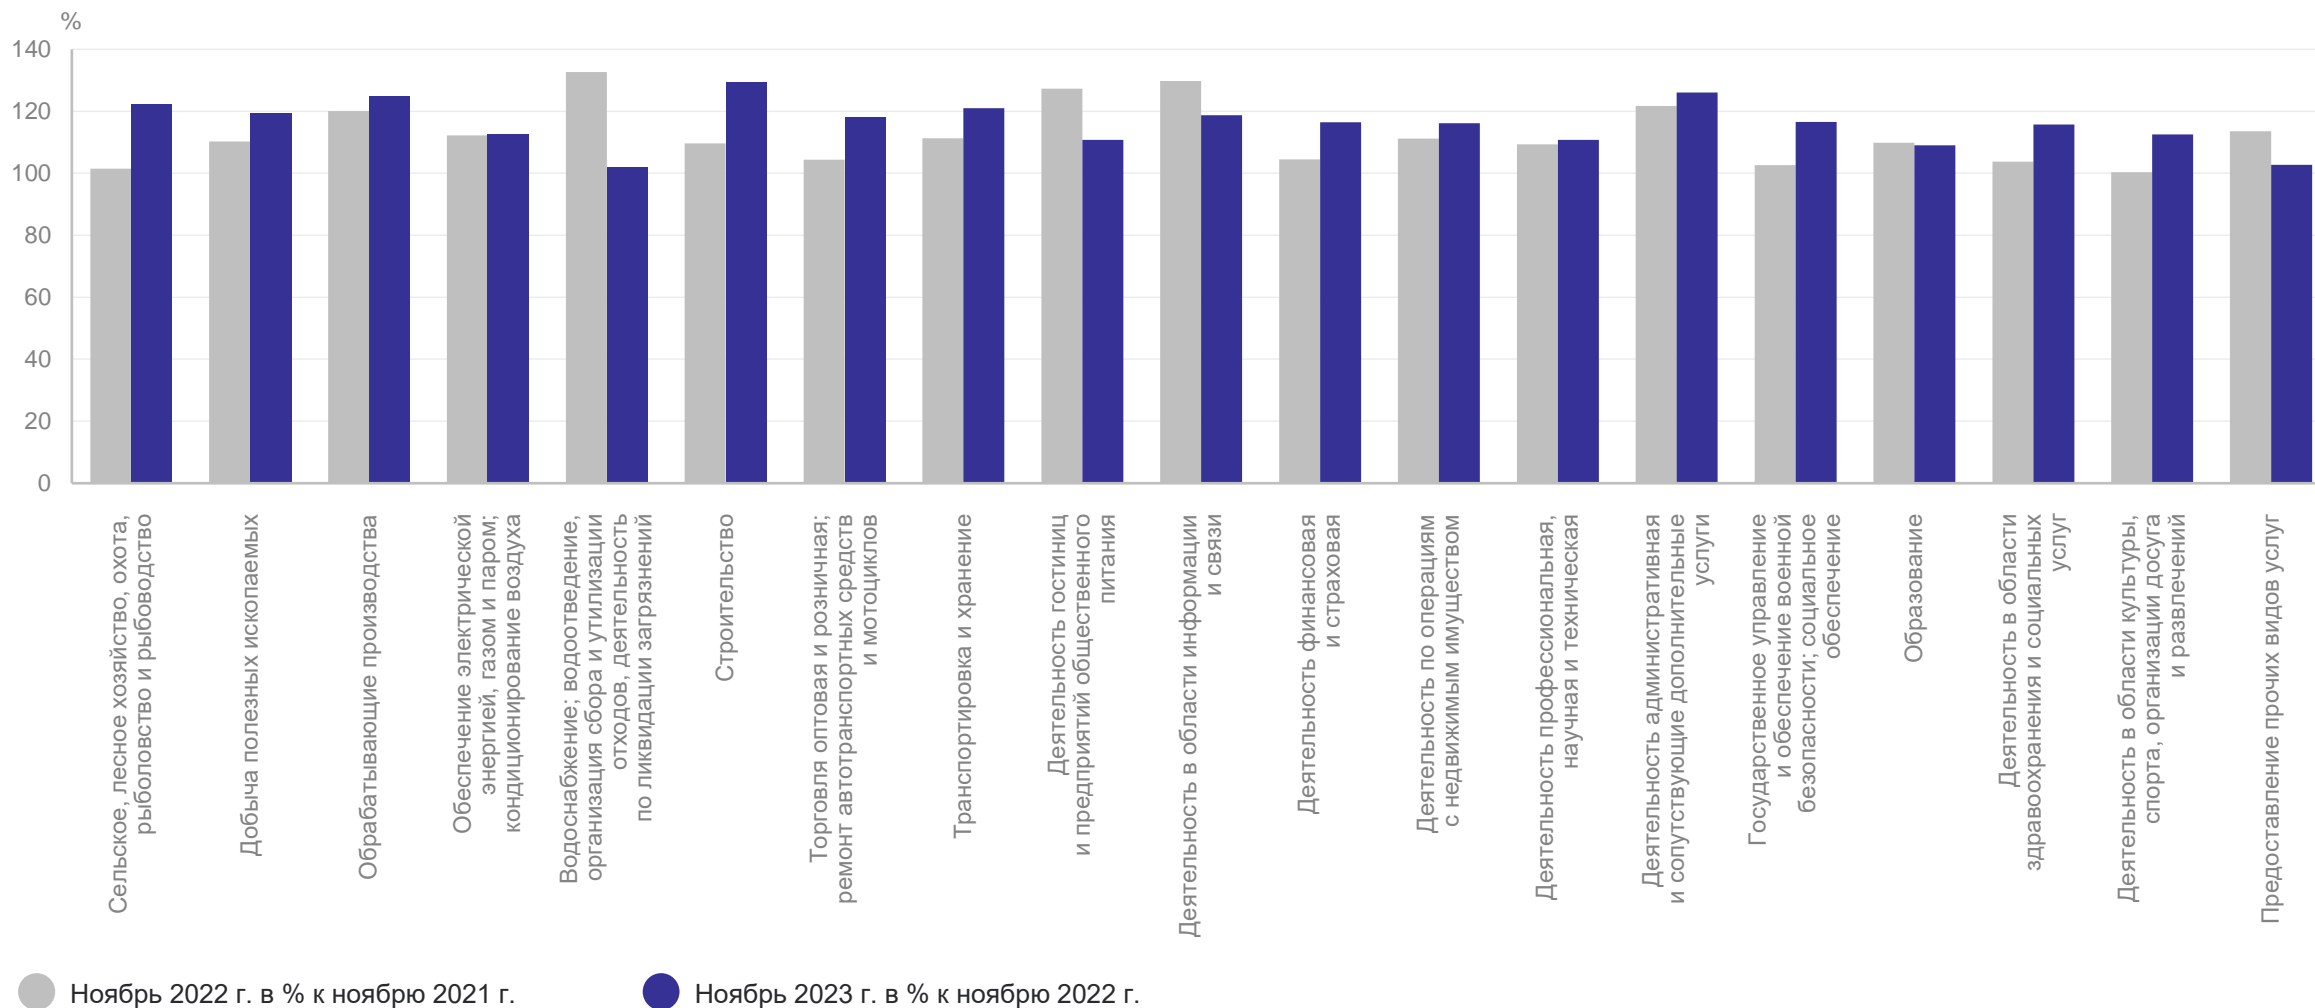

ФОНД НАЧИСЛЕННОЙ ЗАРАБОТНОЙ ПЛАТЫ РАБОТНИКОВ ОРГАНИЗАЦИЙ

ноябрь 2023 г. в % к ноябрю 2022 г.

МОССТАТ