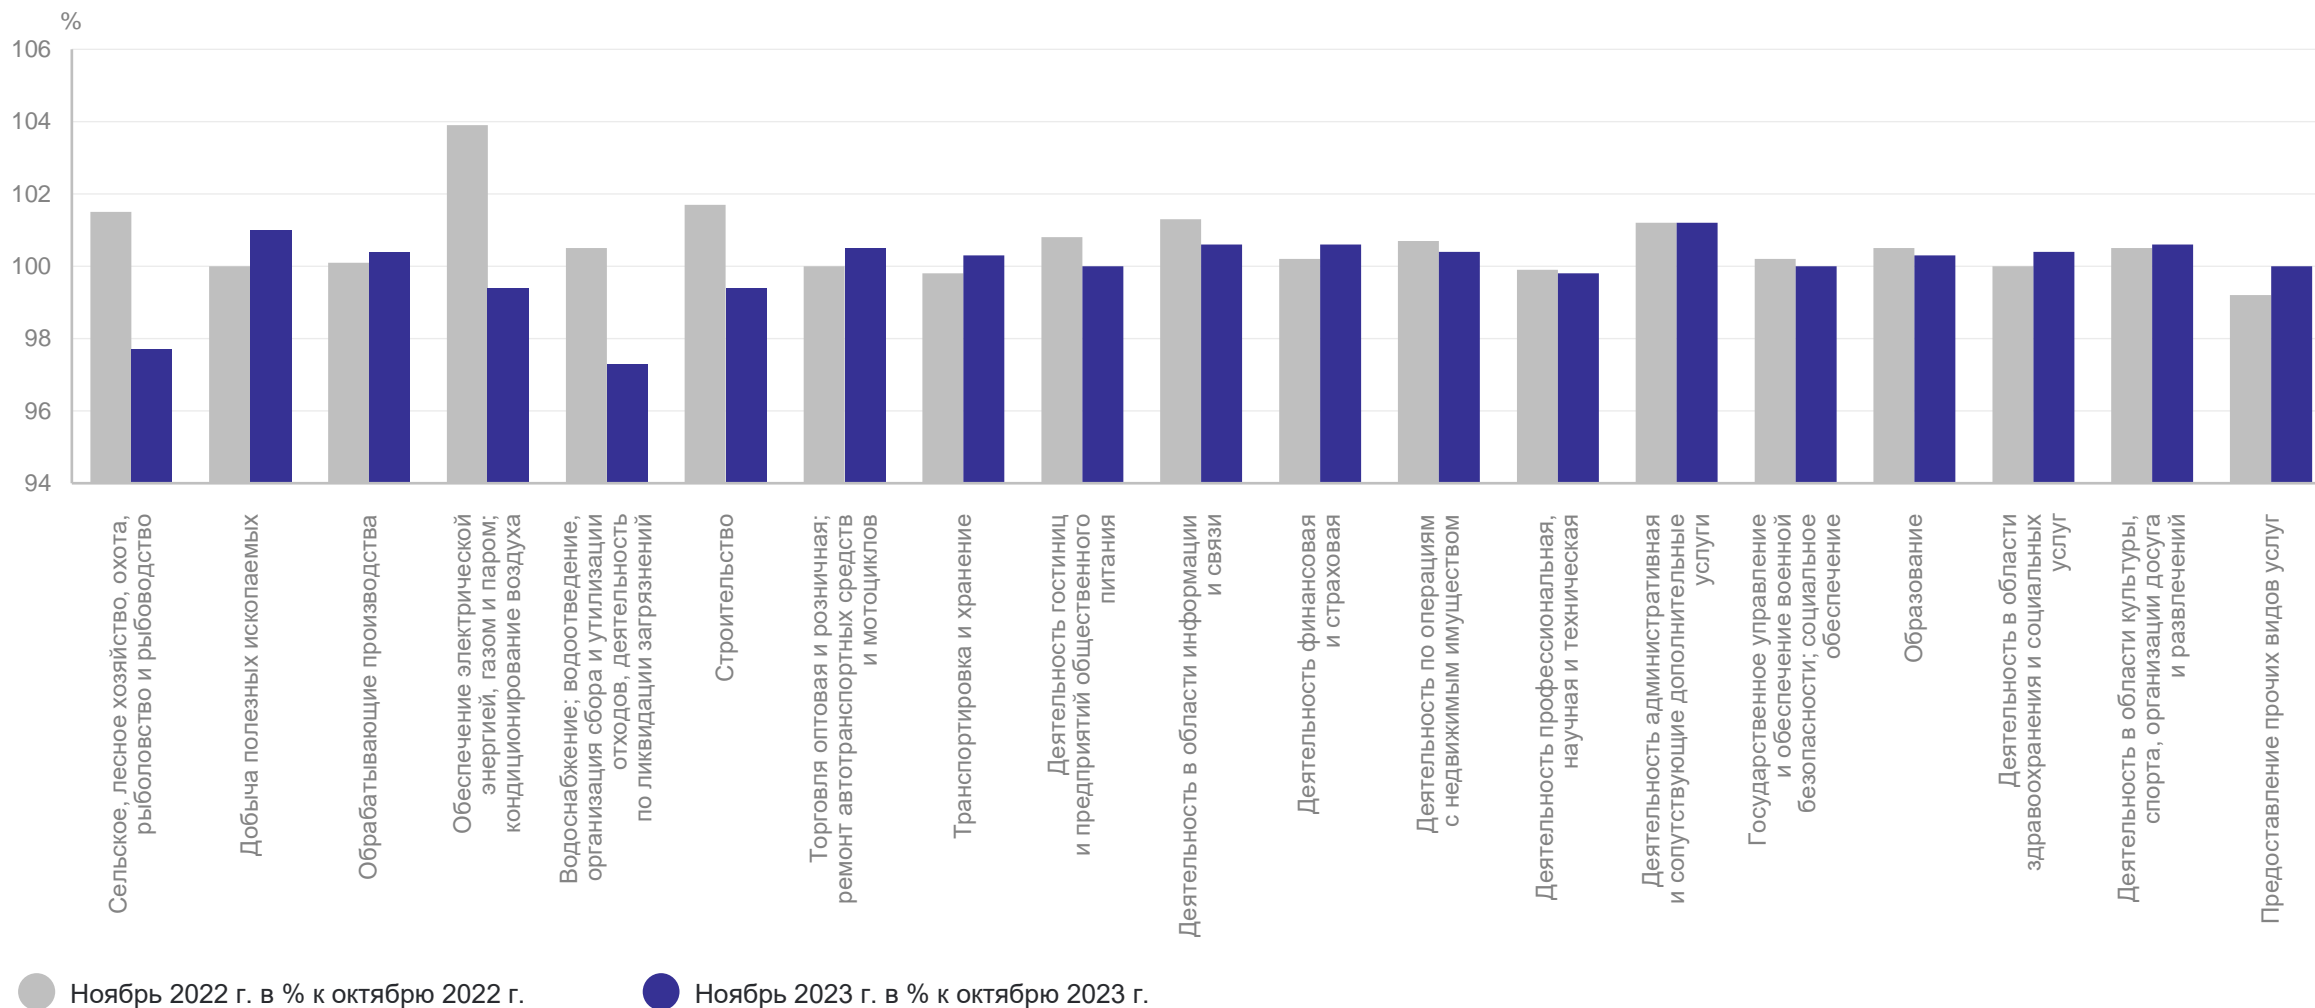

СРЕДНЕСПИСОЧНАЯ ЧИСЛЕННОСТЬ РАБОТНИКОВ ОРГАНИЗАЦИЙ

ноябрь 2023 г. в % к октябрю 2023 г.

МОССТАТ