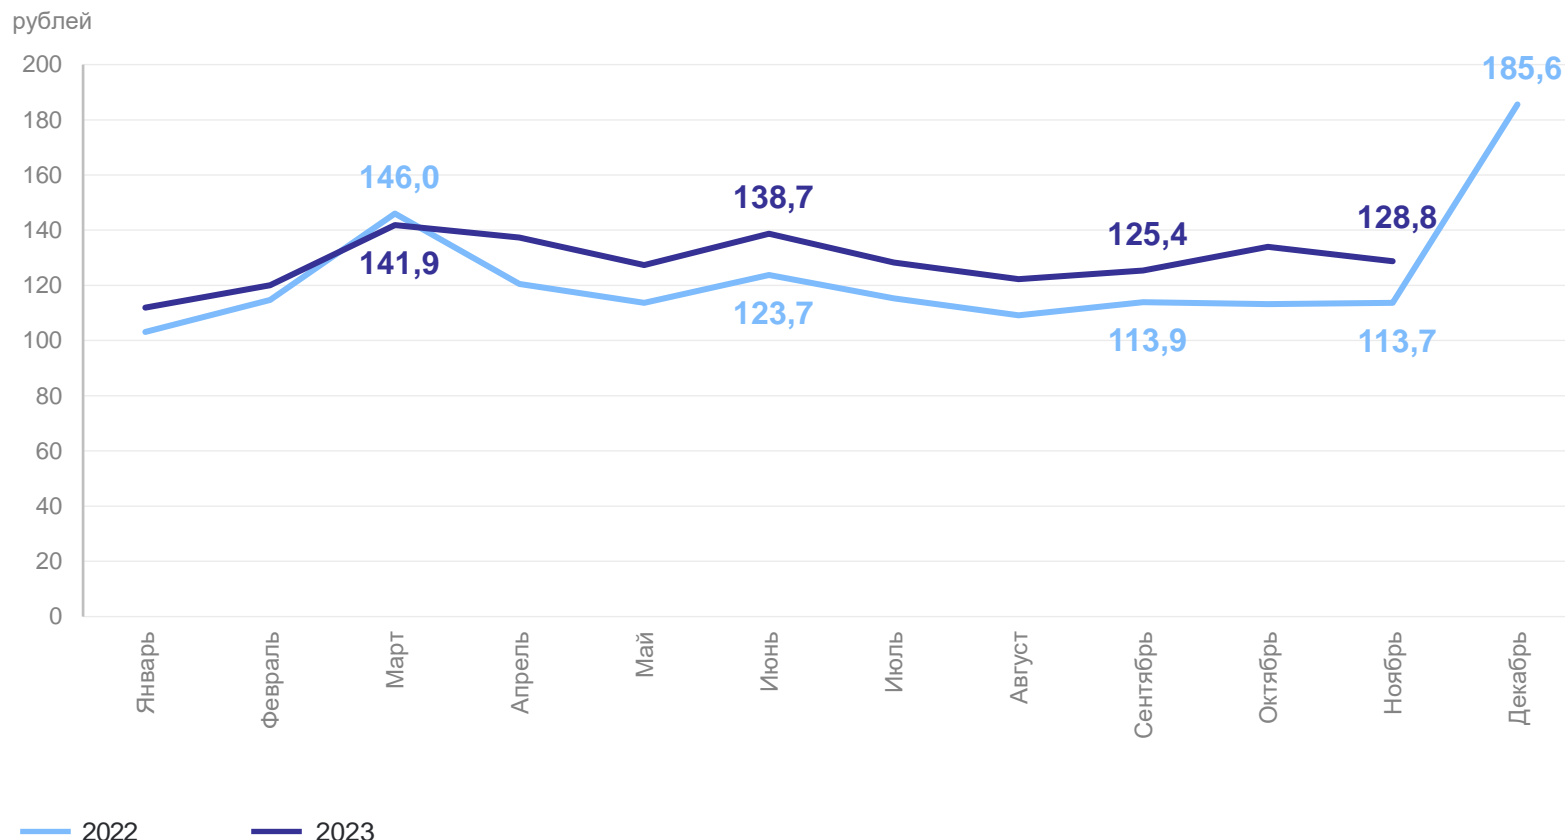

# СРЕДНЕМЕСЯЧНАЯ НАЧИСЛЕННАЯ ЗАРАБОТНАЯ ПЛАТА РАБОТНИКОВ ОРГАНИЗАЦИЙ

МОССТАТ

ноябрь 2023 г.

Всего

**128,8** тыс. рублей

изменение  
к октябрю 2023 г.

↓ **3,9%**

изменение  
к ноябрю 2022 г.

↑ **12,3%**